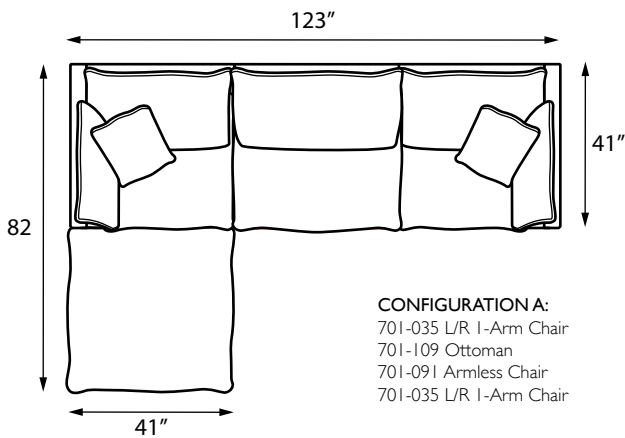

701-101 Chair
701-005 Swivel Chair
42 W 42 D 38 H 28 AH 20 SH

701-091 Armless Chair
41 W 41 D 38 H 20 SH

701-109 Ottoman
41 W 41 D 20 H

701-0112 2-over-2 Sofa
98 W 42 D 38 H 28 AH 20 SH

701-035 LSF/RSF I-Arm Chair
41 W 41 D 38 H 28 AH 20 SH

701-090 Corner
41 W 41 D 38 H 20 SH

CONFIGURATIONS:

CONFIGURATION A:
701-035 L/R I-ARM CHAIR
701-109 OTTOMAN
701-091 ARMLESS CHAIR
701-035 L/R I-ARM CHAIR

CONFIGURATION B:
701-035 L/R I-ARM CHAIR
701-091 ARMLESS CHAIR
701-090 CORNER CHAIR
701-091 ARMLESS CHAIR
701-109 OTTOMAN