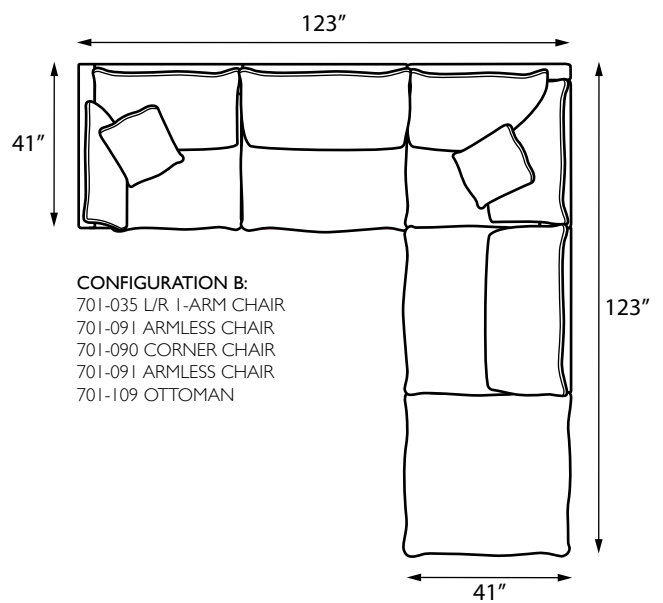

701-101 Chair
701-005 Swivel Chair
42 W 42 D 38 H 28 AH 20 SH

701-091 Armless Chair
41 W 41 D 38 H 20 SH

701-109 Ottoman
41 W 41 D 20 H

701-0112 2-over-2 Sofa
98 W 42 D 38 H 28 AH 20 SH

701-035 LSF/RSF I-Arm Chair
41 W 41 D 38 H 28 AH 20 SH

701-090 Corner
41 W 41 D 38 H 20 SH

CONFIGURATIONS:

CONFIGURATION A:
701-035 L/R I-ARM CHAIR
701-109 OTTOMAN
701-091 ARMLESS CHAIR
701-035 L/R I-ARM CHAIR

CONFIGURATION B:
701-035 L/R I-ARM CHAIR
701-091 ARMLESS CHAIR
701-090 CORNER CHAIR
701-091 ARMLESS CHAIR
701-109 OTTOMAN